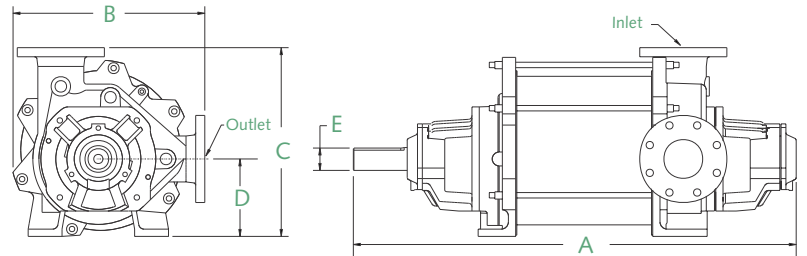

## Basic specifications

Vacuum range	0-29 in Hg Vac. to 33 mbar abs.
Mechanical seals*	Single double and Cartridge
Differential pressure capability	30 psig 2 bar
Hydrotest pressure	150 psig / 11 bar abs. standard (225 psig / 16 bar abs. optional)
Construction material	Ductile iron, stainless steel

## Dimensions

mm in blue

All dimensions are approximate

Pump	A	B	C	D	E	Inlet	Outlet
XL 35	30 762	13.4 340	14 356	6 152	1.6 42	3 in. FLG. 80mm FLG.	2 in. FLG. 50mm FLG.
XL 45	32.4 823	13.4 340	14 356	6 152	1.6 42	3 in. FLG. 80mm FLG.	2 in. FLG. 50mm FLG.
XL 60	36 914	17 432	16 406	6.8 173	1.9 48	4 in. FLG. 100mm FLG.	3 in. FLG. 80mm FLG.
XL 80	39 991	17 432	16 406	6.8 173	1.9 48	4 in. FLG. 100mm FLG.	3 in. FLG. 80mm FLG.
XL 100	42 1067	19 483	19.5 495	8 203	2.4 60	4 in. FLG. 100mm FLG.	4 in. FLG. 100mm FLG.
XL 130	46 1168	19 483	19.5 495	8 203	2.4 60	4 in. FLG. 100mm FLG.	4 in. FLG. 100mm FLG.
XL 150	48 1219	21 533	21.5 546	8.5 216	2.4 60	6 in. FLG. 150mm FLG.	4 in. FLG. 100mm FLG.
XL 250	55 1397	26 660	26.5 673	11.5 292	3.0 76	6 in. FLG. 150mm FLG.	6 in. FLG. 150mm FLG.
XL 350	64 1626	29 737	31 787	13 330	3.4 85	8 in. FLG. 200mm FLG.	6 in. FLG. 150mm FLG.
XL 500	72.4 1840	38 965	37 940	15.5 394	3.75 95	10 in. FLG. 250mm FLG.	8 in. FLG. 200mm FLG.
XL 750	81.5 2070	49 1244	47.3 1200	20.5 520	5.1 130	10 in. FLG. 250mm FLG.	8 in. FLG. 200mm FLG.
XL 950	89.5 2273	55.4 1407	53.5 1360	23.2 590	5.91 150	12 in. FLG. 300mm FLG.	10 in. FLG. 250mm FLG.