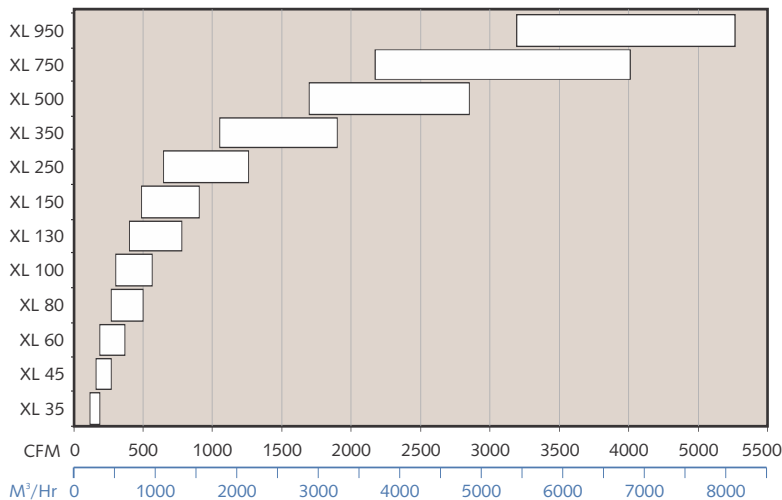

Performance

ООО "БЛМ Синержи"

107023, г. Москва, ул. Электrozаводская, д.24

Телефон: +7 (495) 781-39-39

www: blms.ru / e-mail: rt@blms.ru